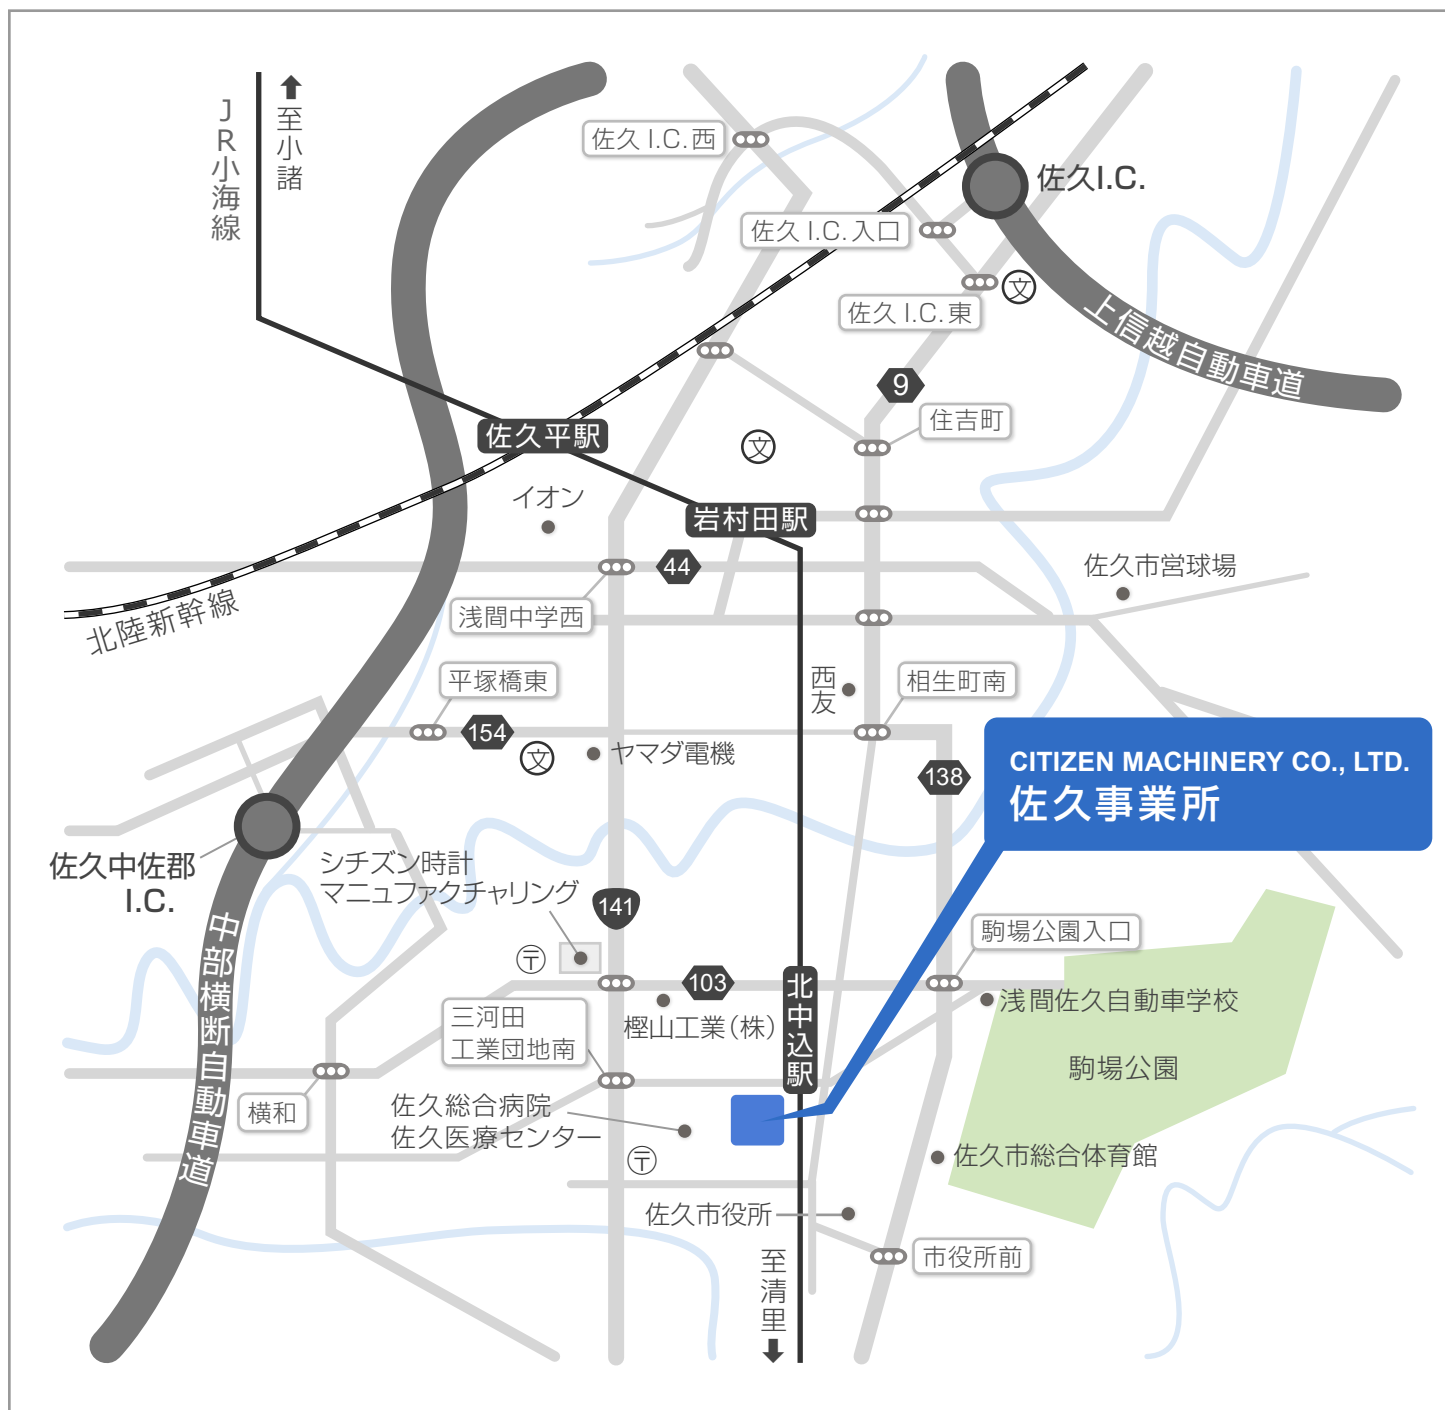

# シチズンマシナリー株式会社 国内拠点 アクセスマップ

## アクセス方法

北陸新幹線「佐久平駅」から車で約10分。

上信越自動車道「佐久」ICから約10分。

JR小海線「北中込駅」から徒歩約5分。