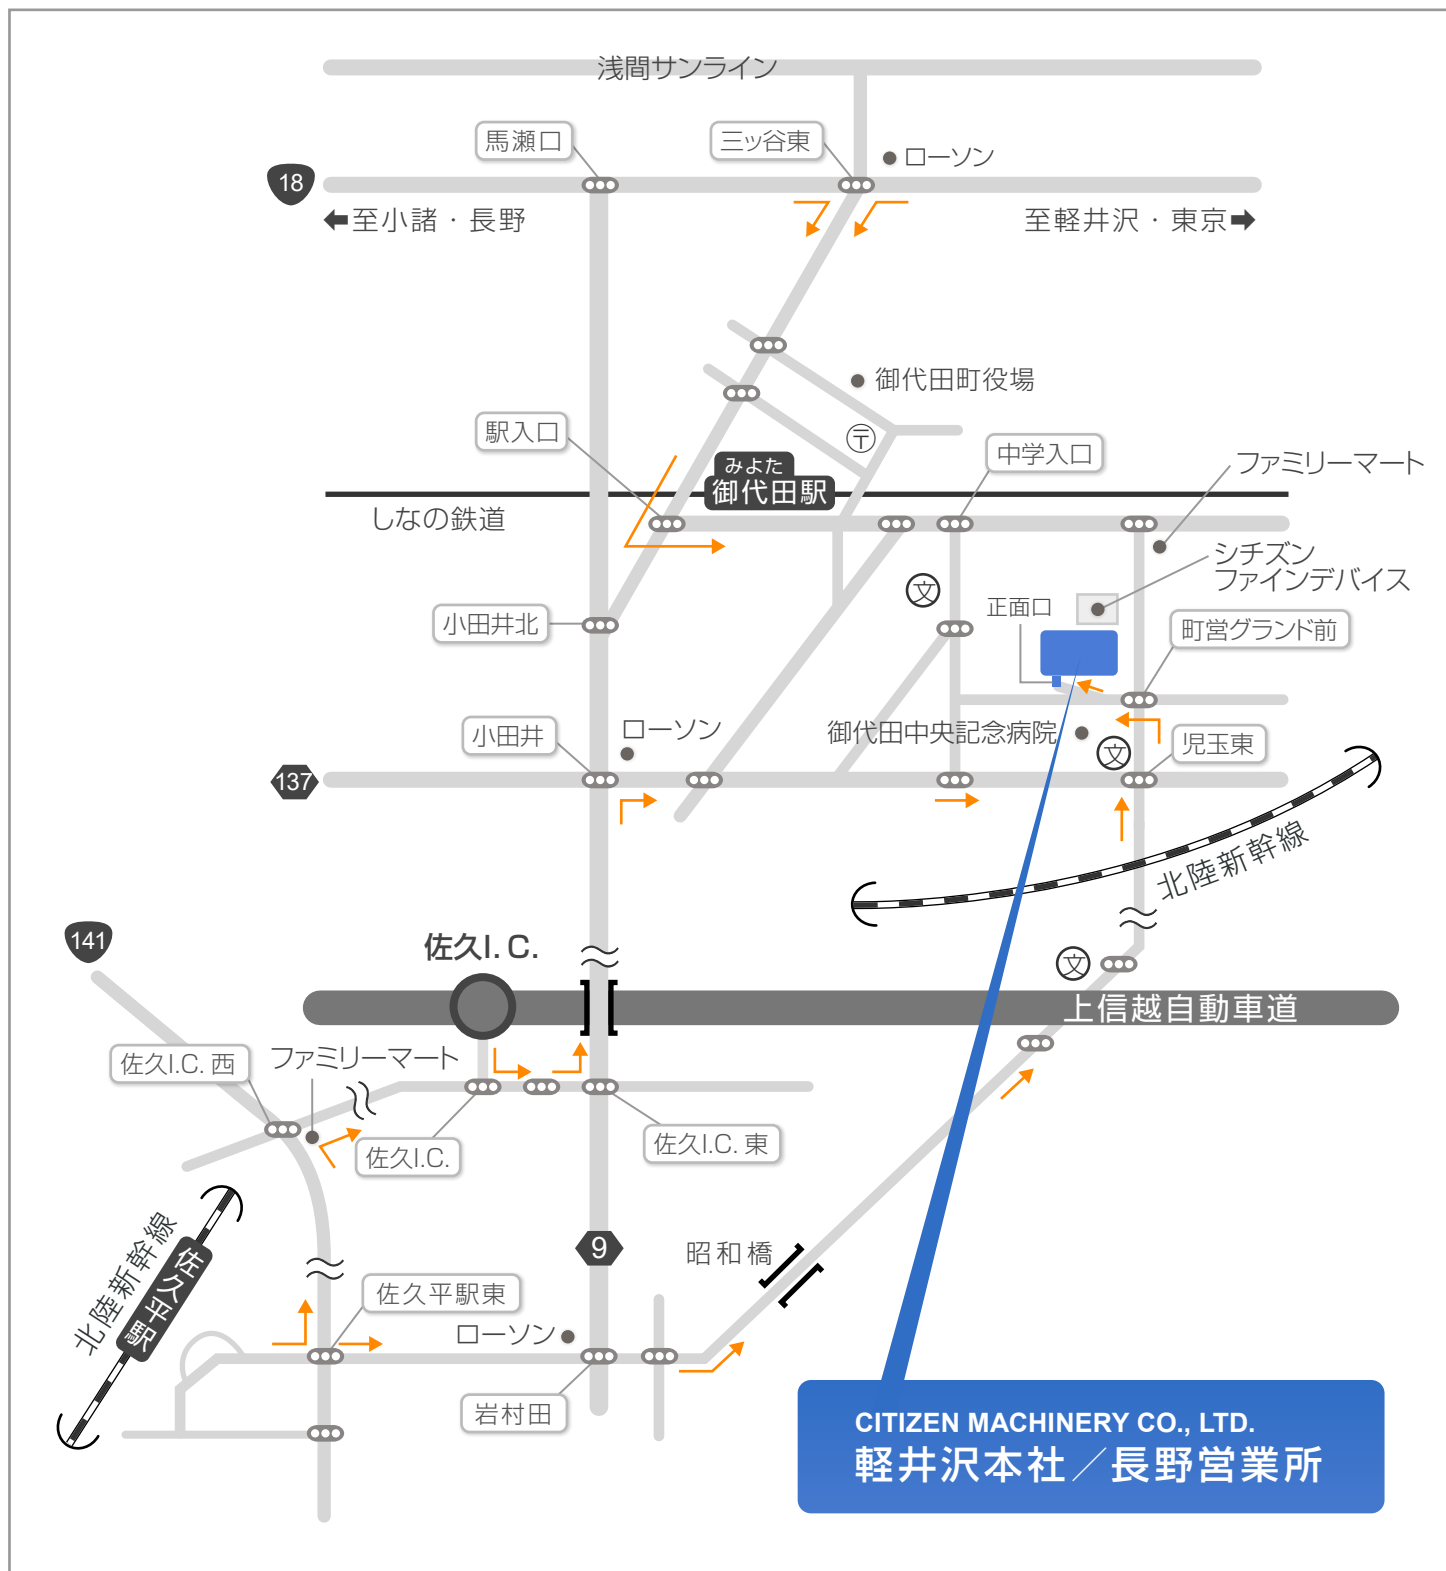

# シチズンマシナリー株式会社 国内拠点 アクセスマップ

## アクセス方法

しなの鉄道「御代田」駅から徒歩約10分。北陸新幹線「佐久平」駅から車で約15分。  
北陸新幹線「軽井沢」駅から車で約20分。上信越自動車道「佐久」ICから約10分。