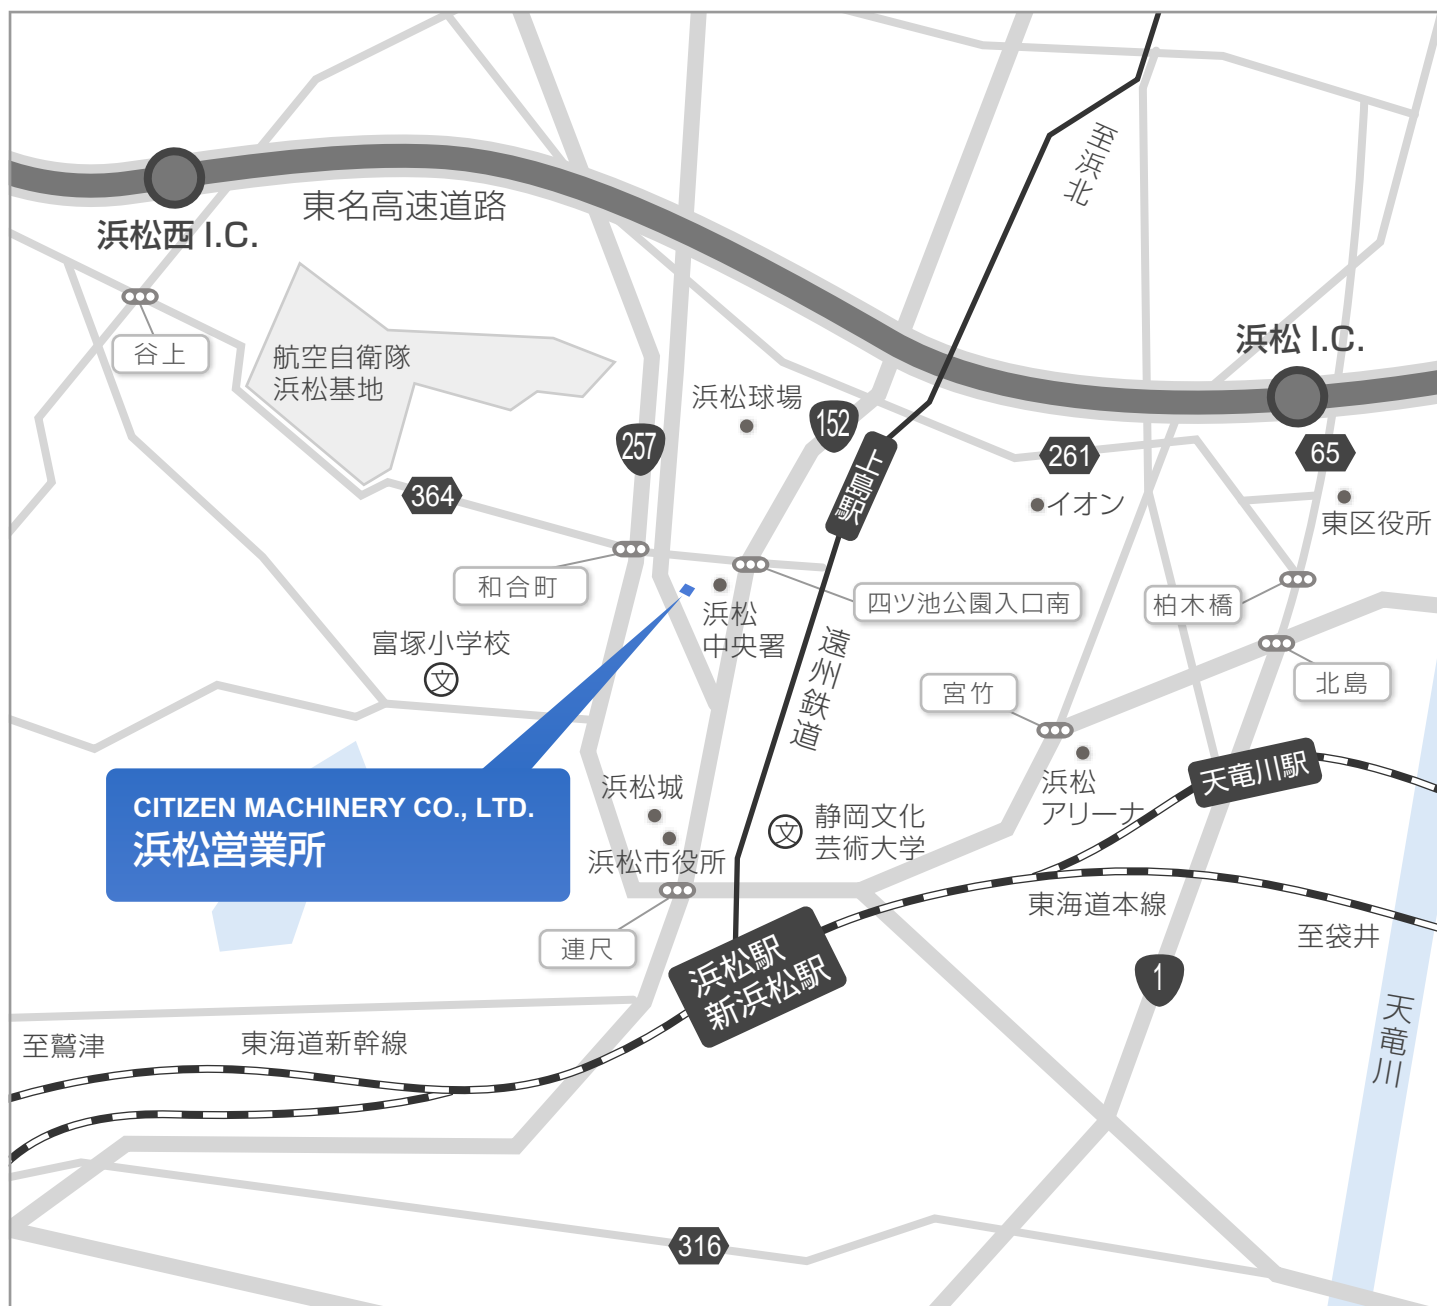

# シチズンマシナリー株式会社 国内拠点 アクセスマップ

## アクセス方法

遠州鉄道 「曳馬」駅より徒歩20分

遠鉄バス 「青少年の家入り口」バス停より徒歩3分

お車の場合は、東名高速道路浜松西より約20分。