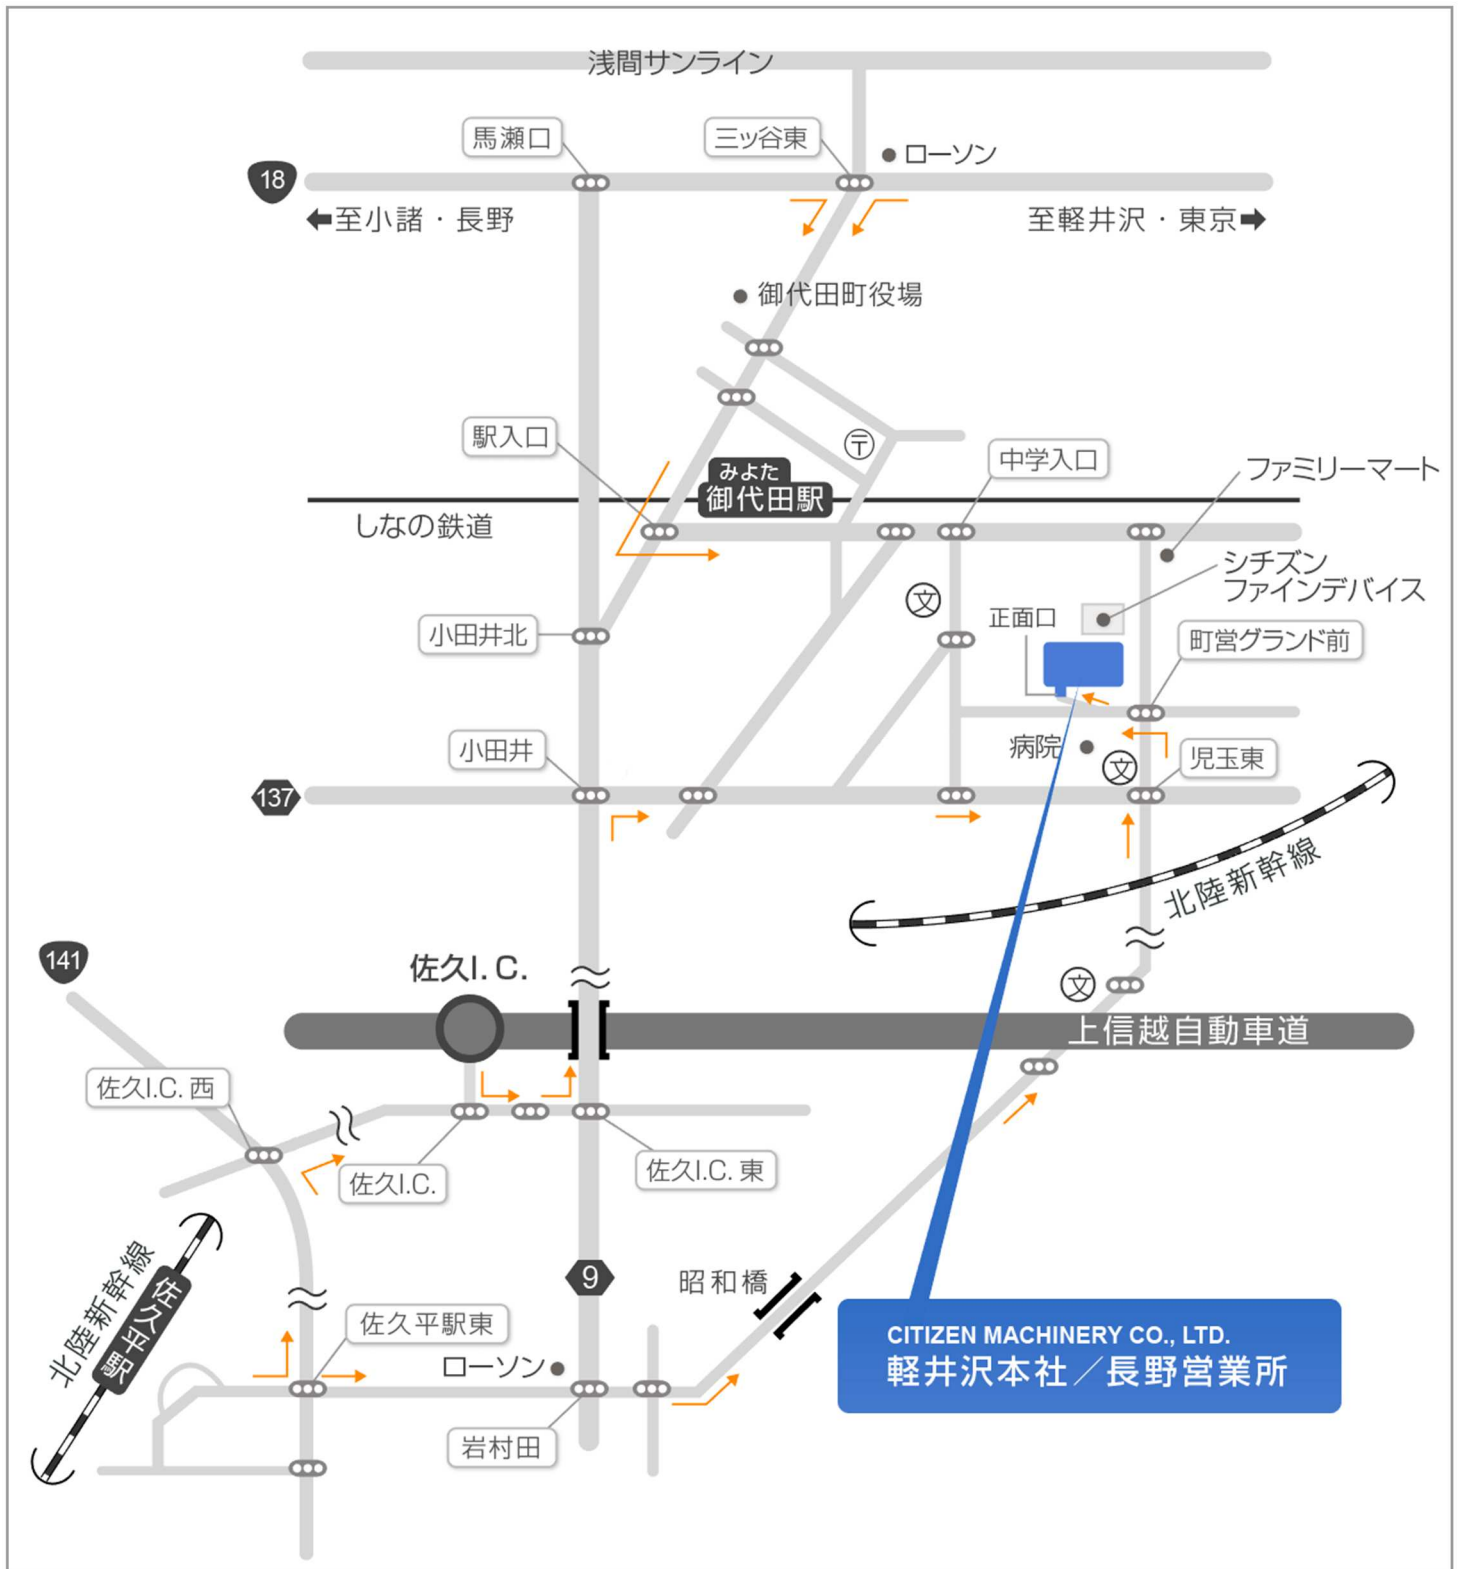

シチズンマシナリー株式会社 国内拠点 アクセスマップ

軽井沢本社 / 長野営業所

〒389-0206 長野県北佐久郡御代田町御代田4107-6

軽井沢本社

TEL : 0267-32-5900

FAX : 0267-32-5903

長野営業所

TEL : 0267-32-5901

FAX : 0267-32-5908

アクセス方法

しなの鉄道「御代田」駅から徒歩約10分。北陸新幹線「佐久平」駅から車で約15分。
北陸新幹線「軽井沢」駅から車で約20分。上信越自動車道「佐久」ICから約10分。